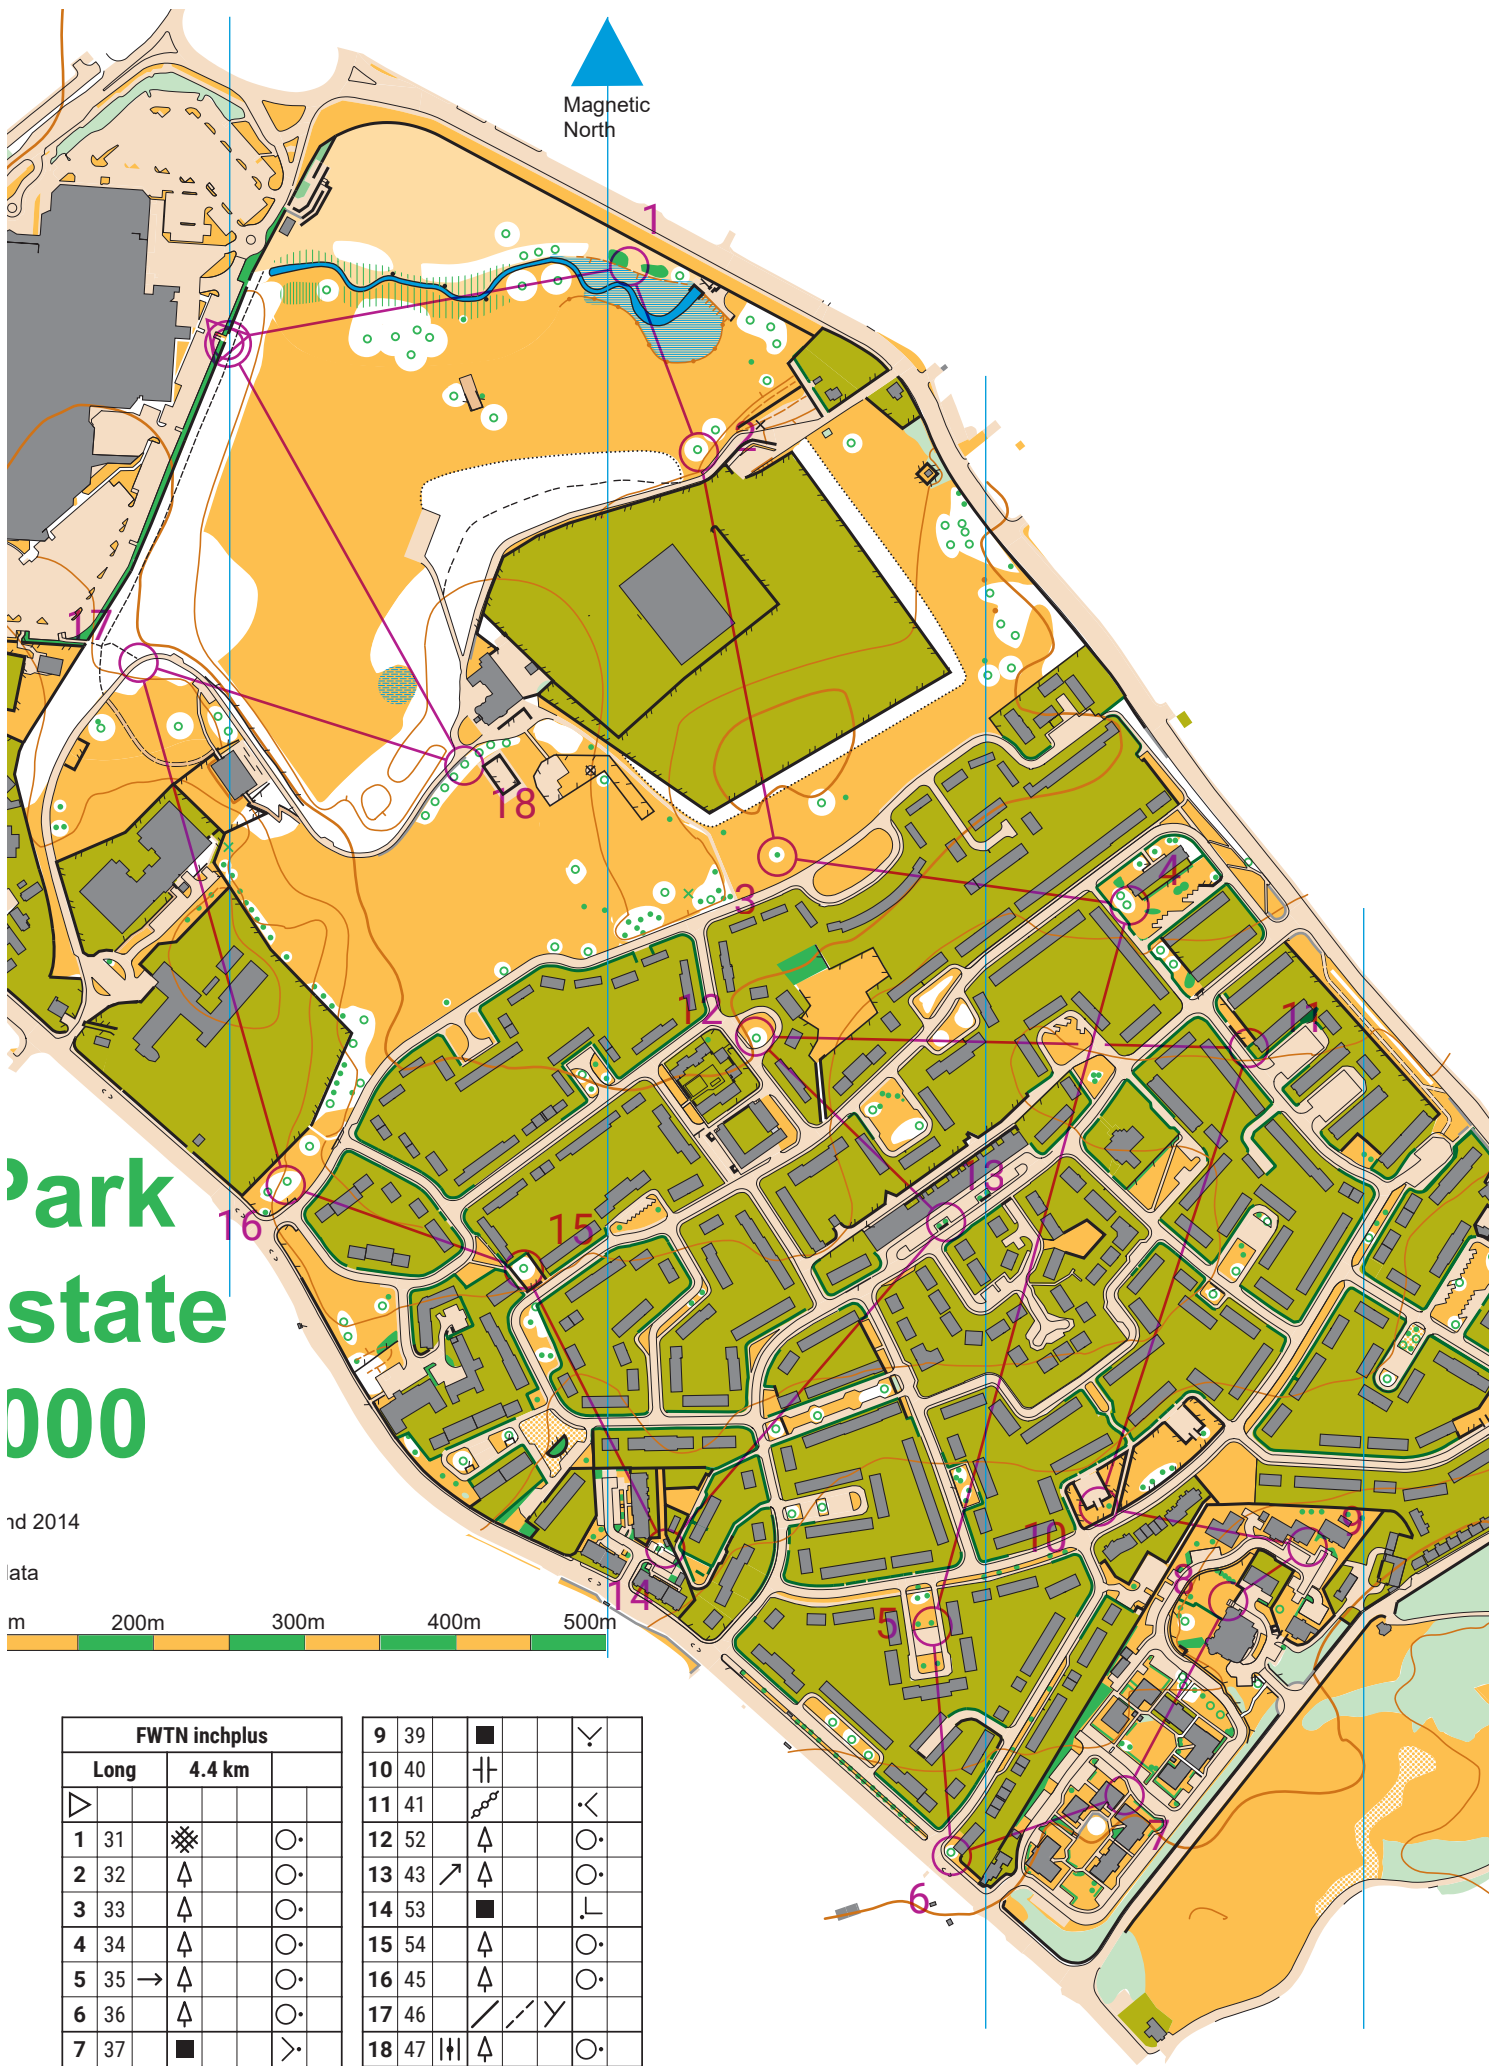

Magnetic North

Park state 000

and 2014

data

FWTN inchplus			
Long	4.4 km		
1 31	⊗	○	
2 32	△	○	
3 33	△	○	
4 34	△	○	
5 35	→ △	○	
6 36	△	○	
7 37	■	>	
8 38	⌋	⌋	

9 39	■		Y
10 40	⌋		
11 41	⌋		<
12 52	△		○
13 43	↗ △		○
14 53	■		⌋
15 54	△		○
16 45	△		○
17 46	⌋	Y	
18 47	⌋	△	○

320 m