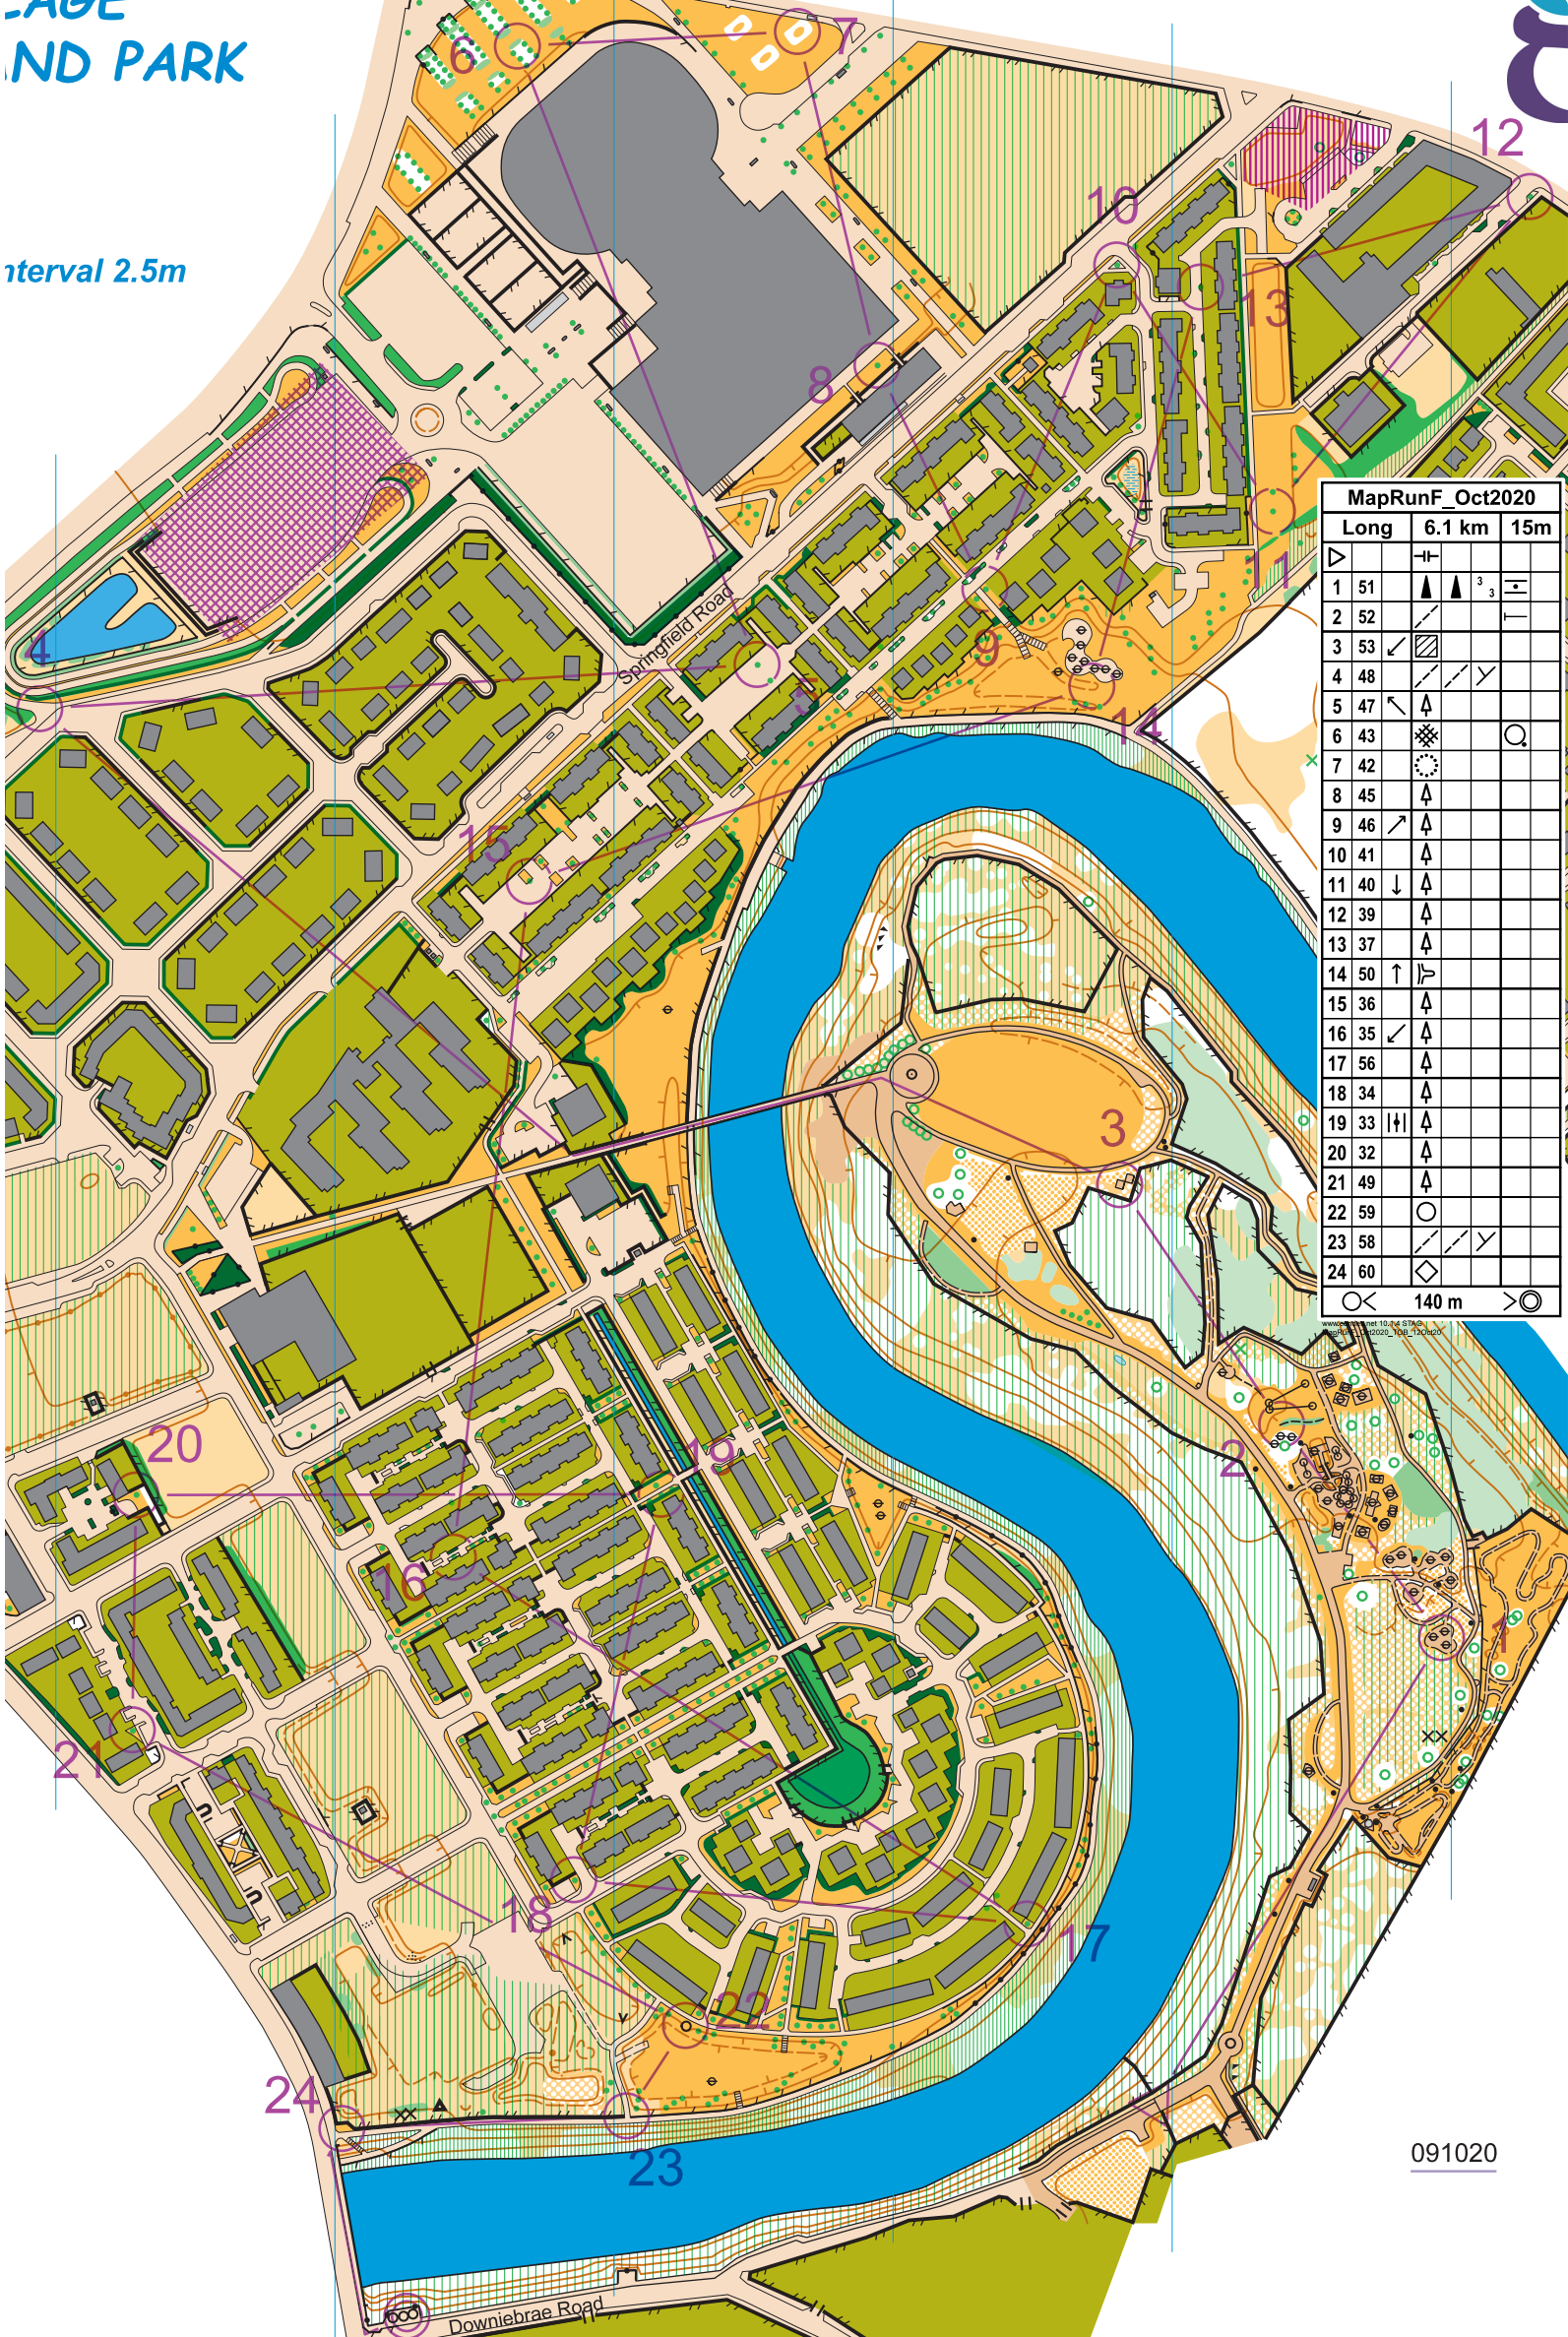

AGE AND PARK

Interval 2.5m

MapRunF_Oct2020				
	Long		6.1 km	15m
1	51	▲	▲	3 3
2	52	↘		
3	53	✓	▨	
4	48	↘	↘	Y
5	47	↖	▲	
6	43	⊗		Q
7	42	⊙		
8	45	▲		
9	46	↗	▲	
10	41	▲		
11	40	↓	▲	
12	39	▲		
13	37	▲		
14	50	↑	▶	
15	36	▲		
16	35	✓	▲	
17	56	▲		
18	34	▲		
19	33	↑	▲	
20	32	▲		
21	49	▲		
22	59	○		
23	58	↘	↘	Y
24	60	◇		

140 m