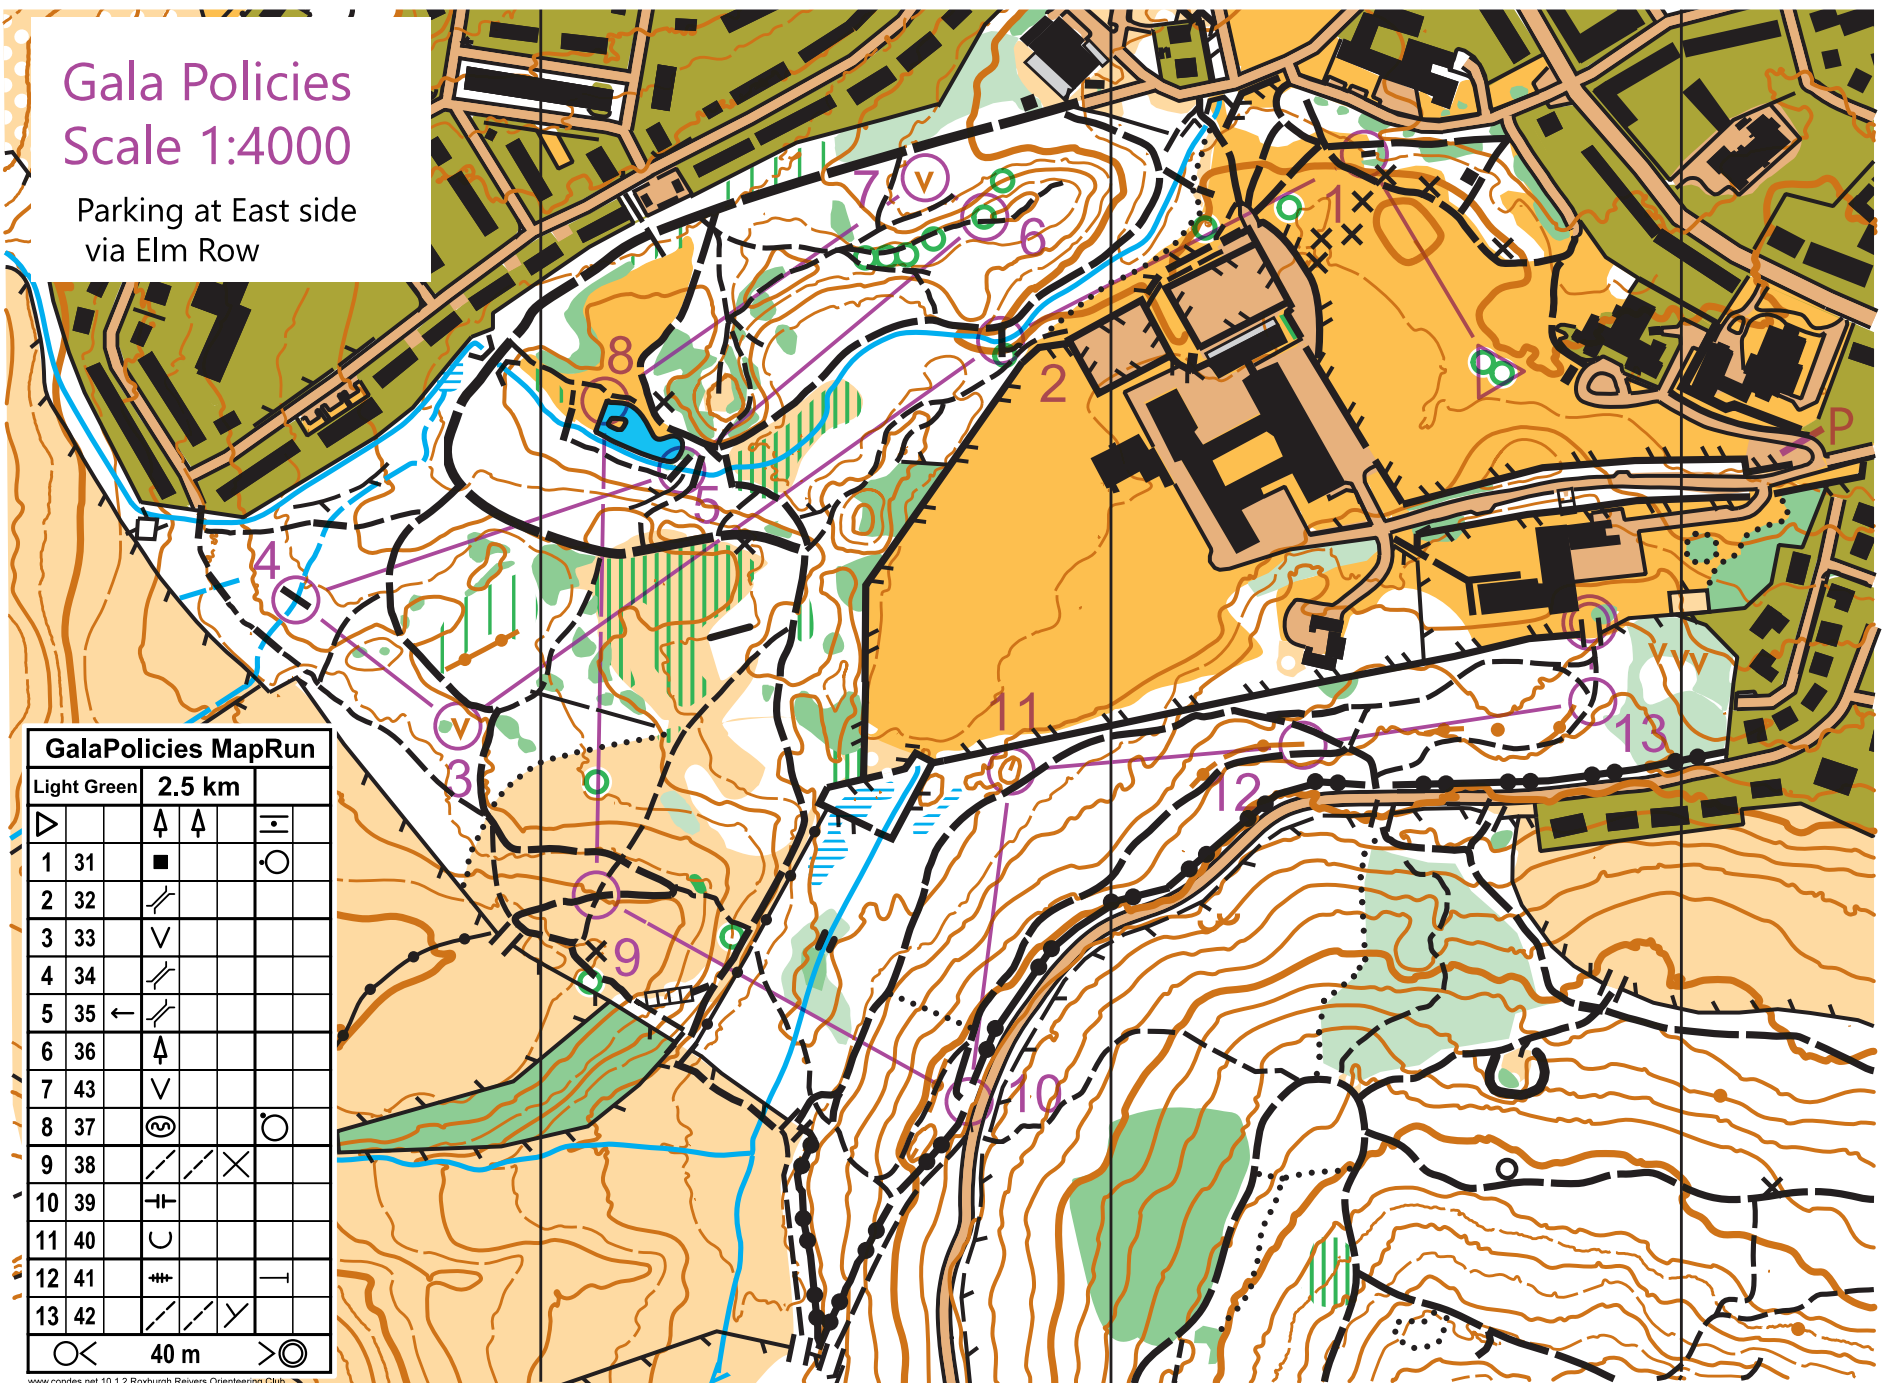

## Scale 1:4000

Parking at East side  
via Elm Row

### GalaPolicies MapRun

Light Green		2.5 km		
▷		▲	▲	◡
1 31	■			○
2 32	/			
3 33	∇			
4 34	/			
5 35	← /			
6 36	▲			
7 43	∇			
8 37	⊙			○
9 38	/ / X			
10 39	⊥			
11 40	∪			
12 41	≡			—
13 42	/ / \			

○ < 40 m > ⊙