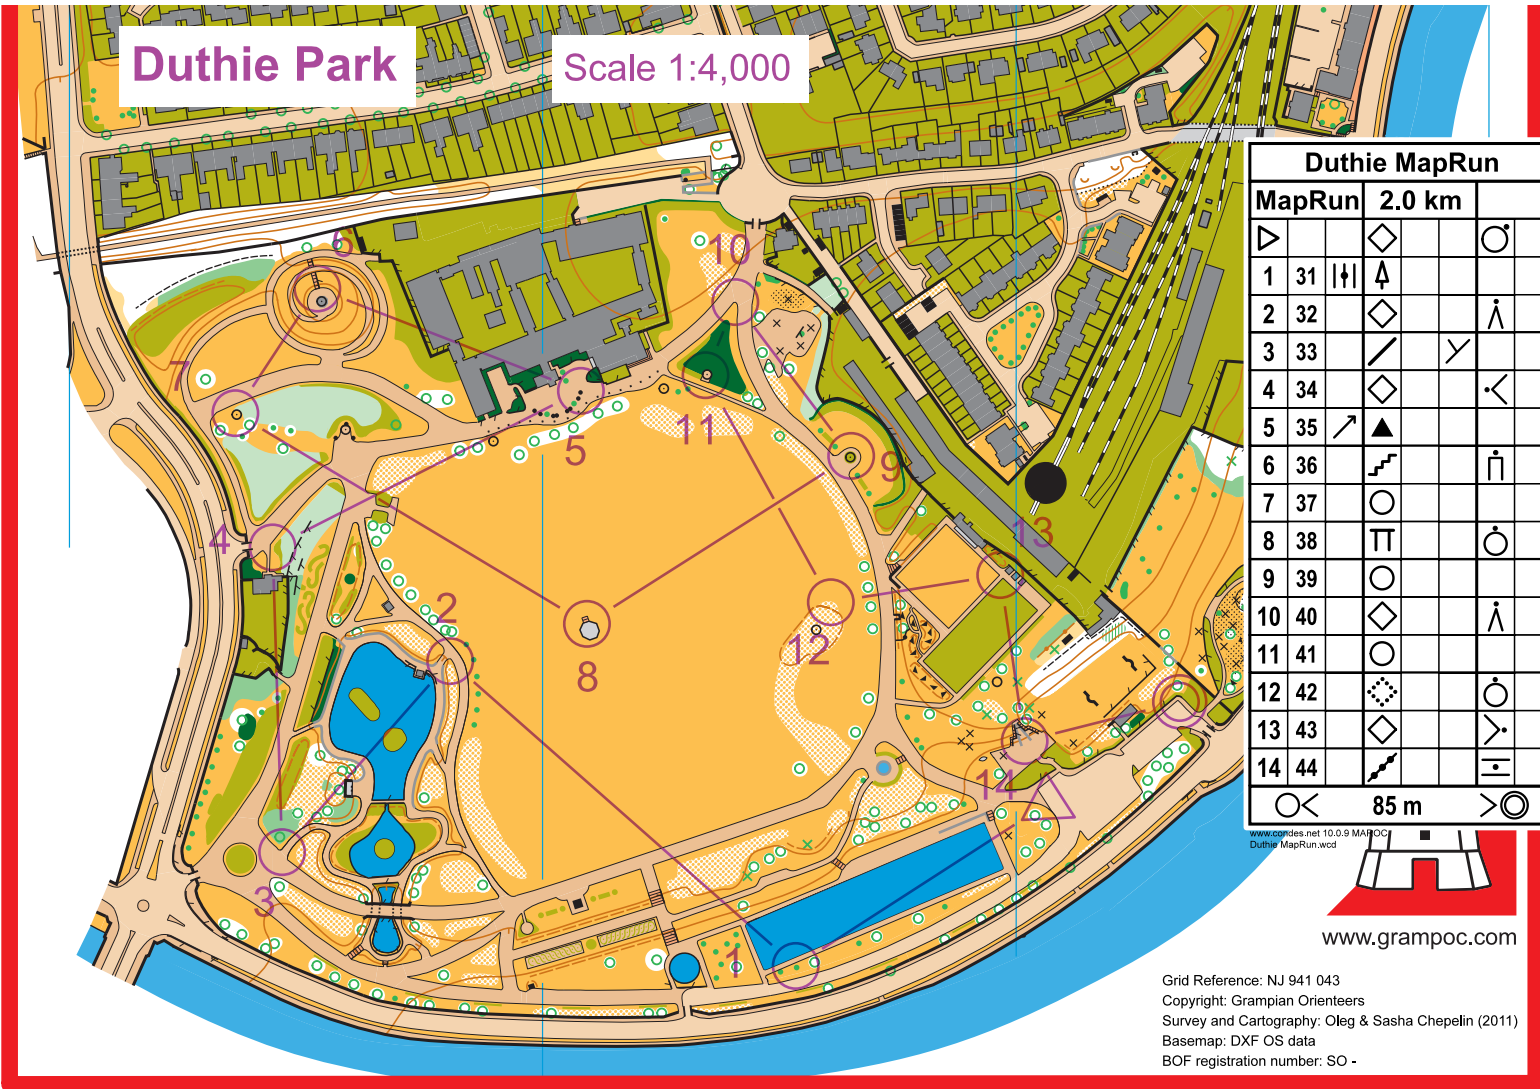

# Duthie Park

Scale 1:4,000

Duthie MapRun			
MapRun		2.0 km	
1	31		♂
2	32	◇	∧
3	33	/	∨
4	34	◇	<
5	35	↗	▲
6	36	⌚	⏏
7	37	○	
8	38	Π	○
9	39	○	
10	40	◇	∧
11	41	○	
12	42	⊠	○
13	43	◇	>
14	44	↖	≡

85 m

www.grampoc.com  
Duthie MapRun.wcd

www.grampoc.com

Grid Reference: NJ 941 043  
 Copyright: Grampian Orienteers  
 Survey and Cartography: Oleg & Sasha Chepelin (2011)  
 Basemap: DXF OS data  
 BOF registration number: SO -