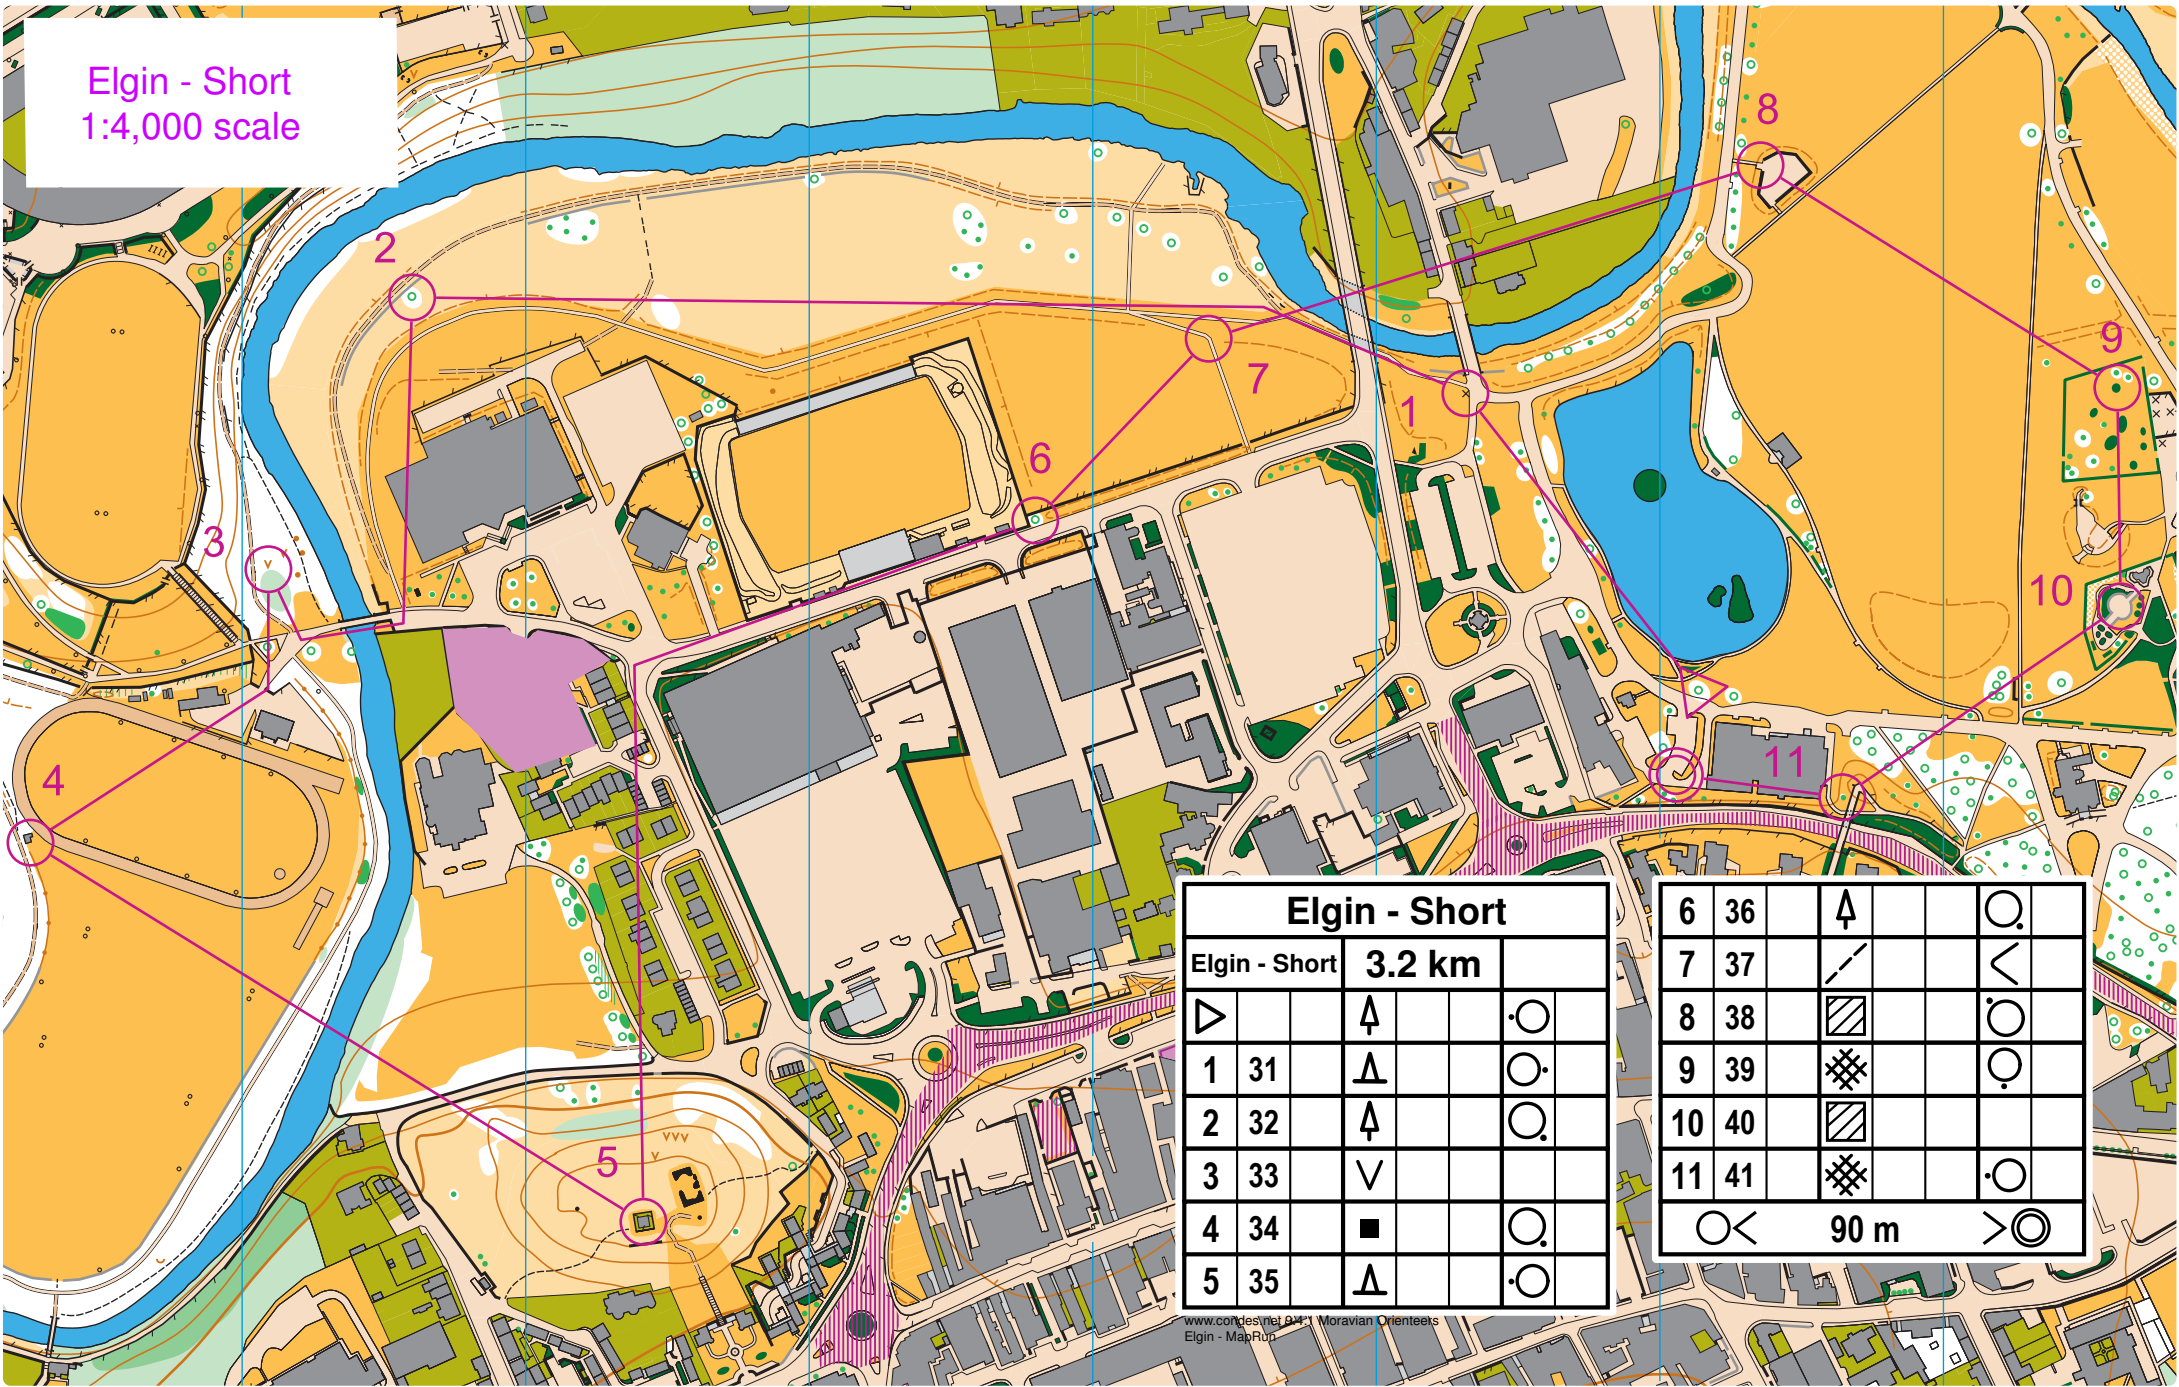

Elgin - Short
1:4,000 scale

Elgin - Short			
Elgin - Short	3.2 km		
▷	↑		○
1 31	△		○
2 32	↑		○
3 33	∨		
4 34	■		○
5 35	△		○

6 36	↑		○
7 37	↗		<
8 38	▨		○
9 39	⊞		○
10 40	▨		
11 41	⊞		○
○ <		90 m	> ○