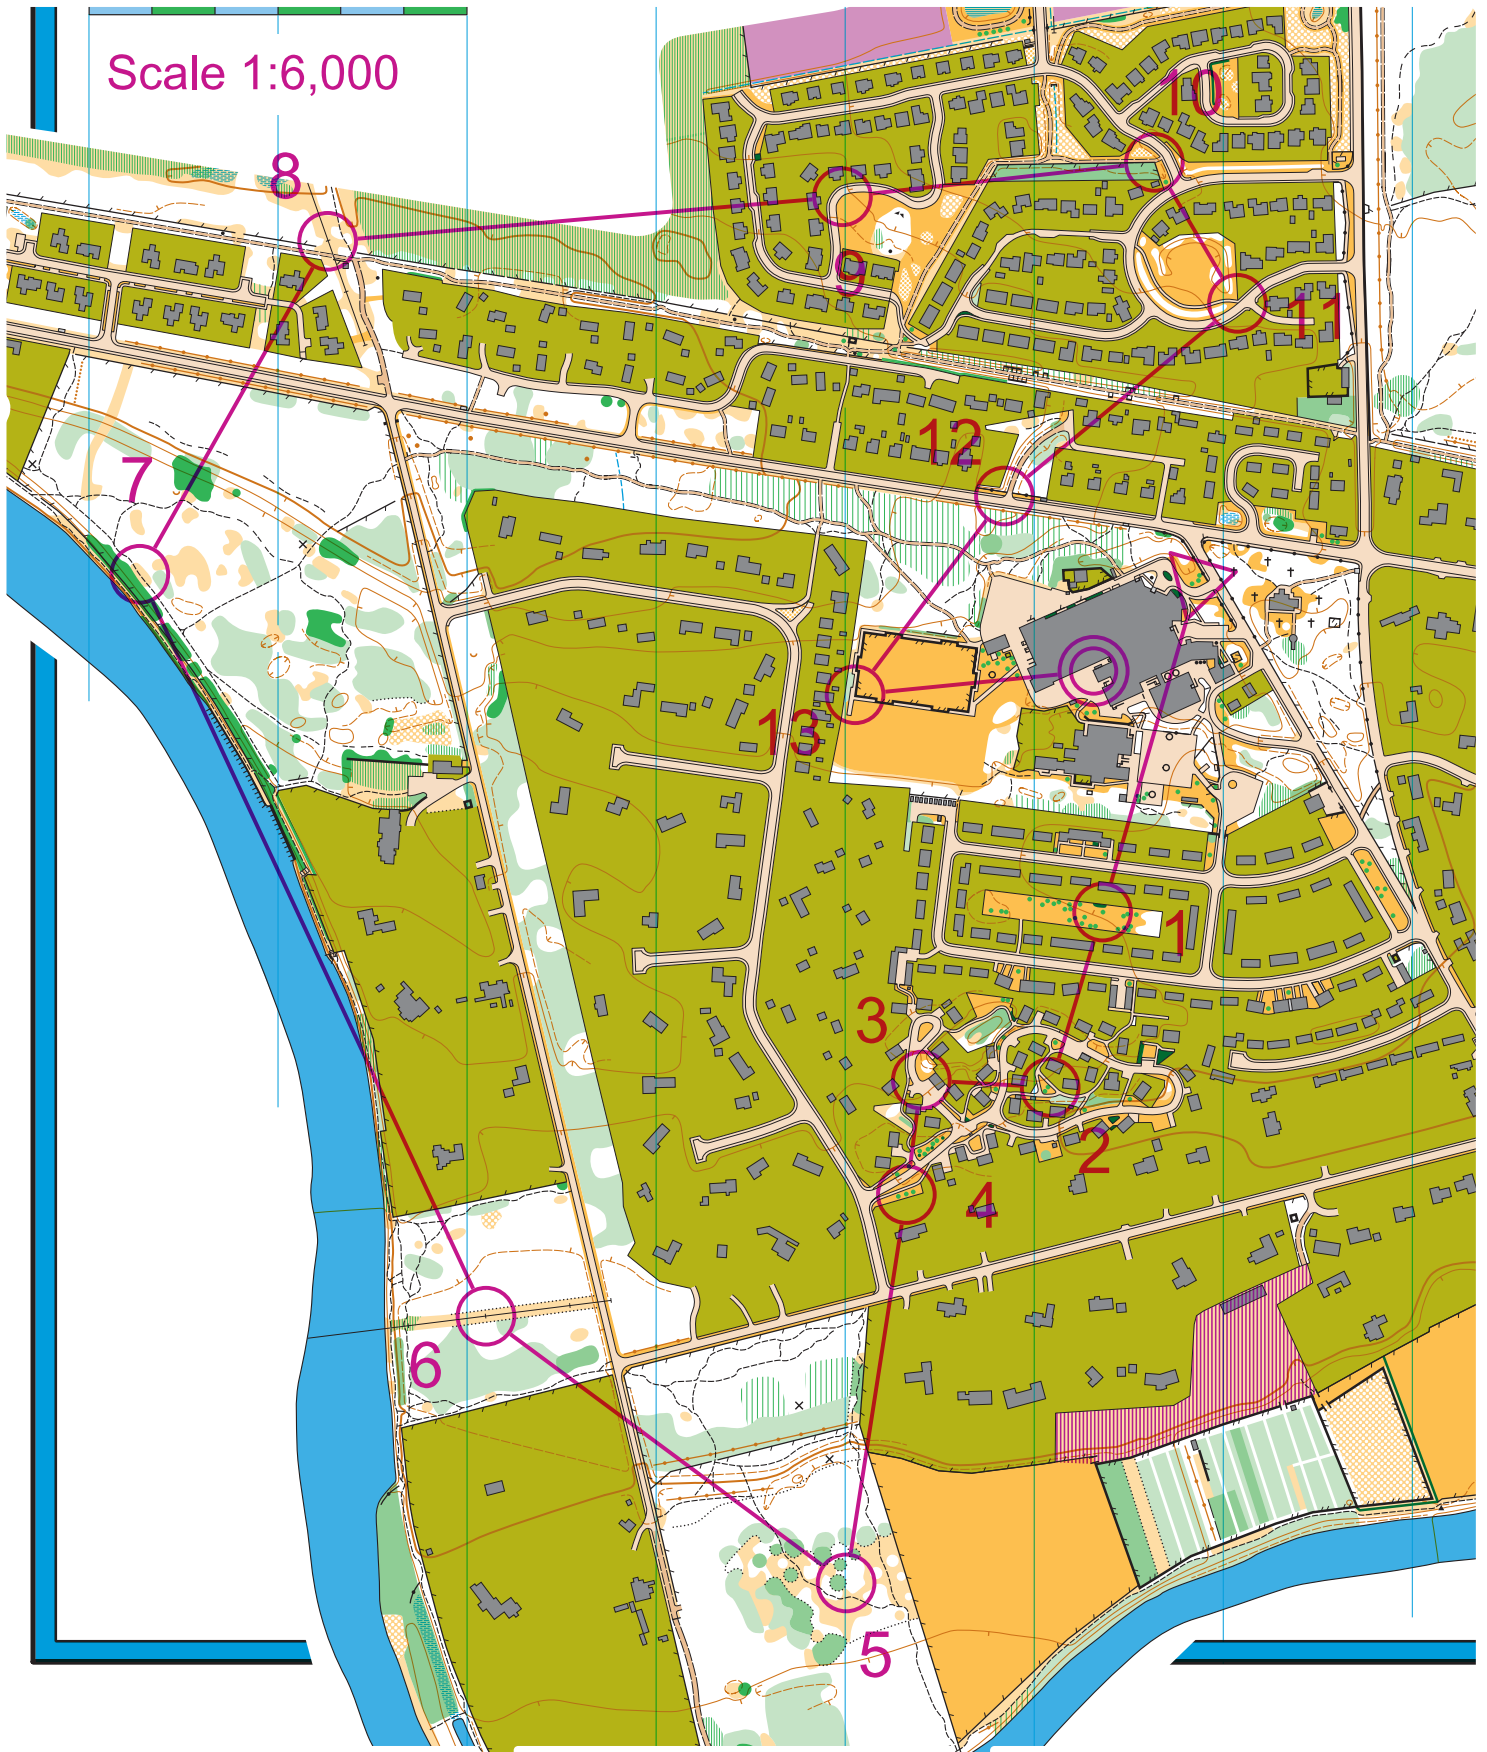

Scale 1:6,000

MMM_060718		MMM		3.6 km	
▷			⤴		
1	31		⤴		
2	32	↗	⤴		
3	33		⊙		⊙

4	34		⤴		
5	35	⊗			⊙
6	36	↗			
7	37	⊙			
8	38	↗			
9	39	↗	<		

10	40	↗		⊙	
11	41	↗	↘		
12	42	↗	↘		
13	43	↗		⊙	
		⊙ <	200 m	> ⊙	