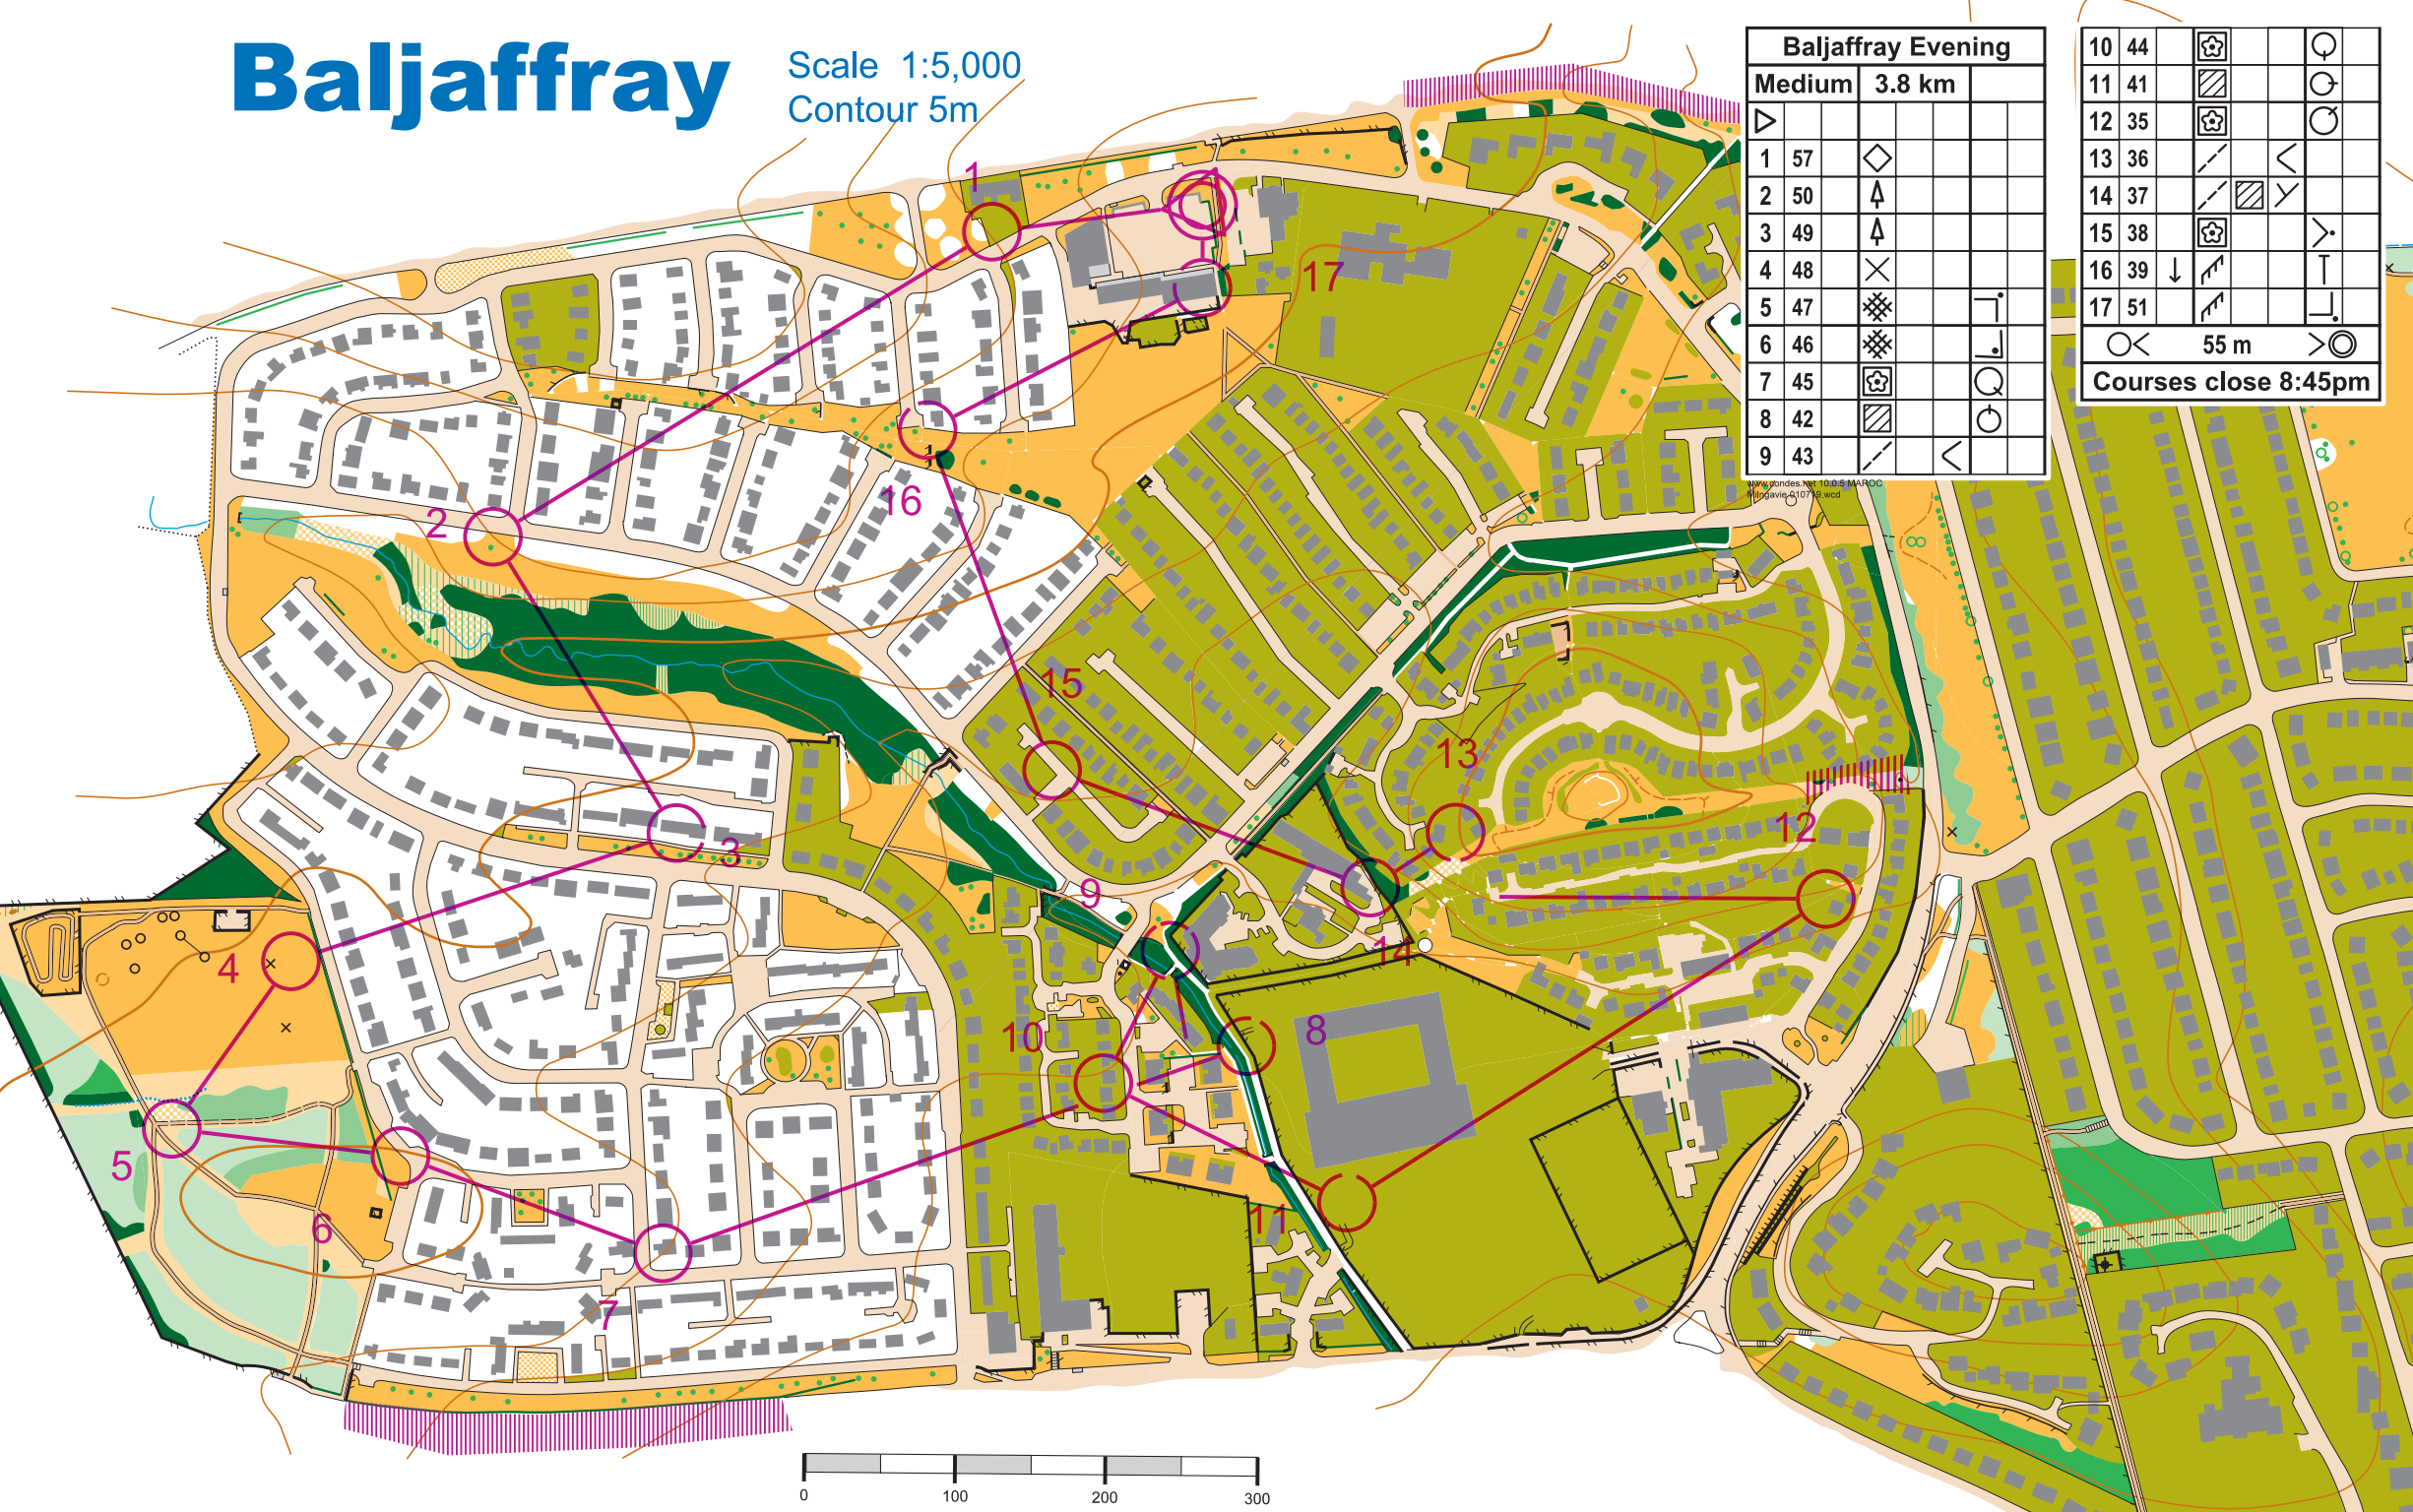

Baljaffray

Scale 1:5,000
Contour 5m

Baljaffray Evening			
Medium	3.8 km		
▷			
1	57	◇	
2	50	↑	
3	49	↑	
4	48	×	
5	47	⊗	└
6	46	⊗	└
7	45	⊗	Q
8	42	⊗	○
9	43	⊗	<

10	44	⊗		○
11	41	⊗		○
12	35	⊗		○
13	36	⊗	<	
14	37	⊗	⊗	
15	38	⊗		>
16	39	↓	⊗	└
17	51	⊗		└

○ < 55 m > ○

Courses close 8:45pm